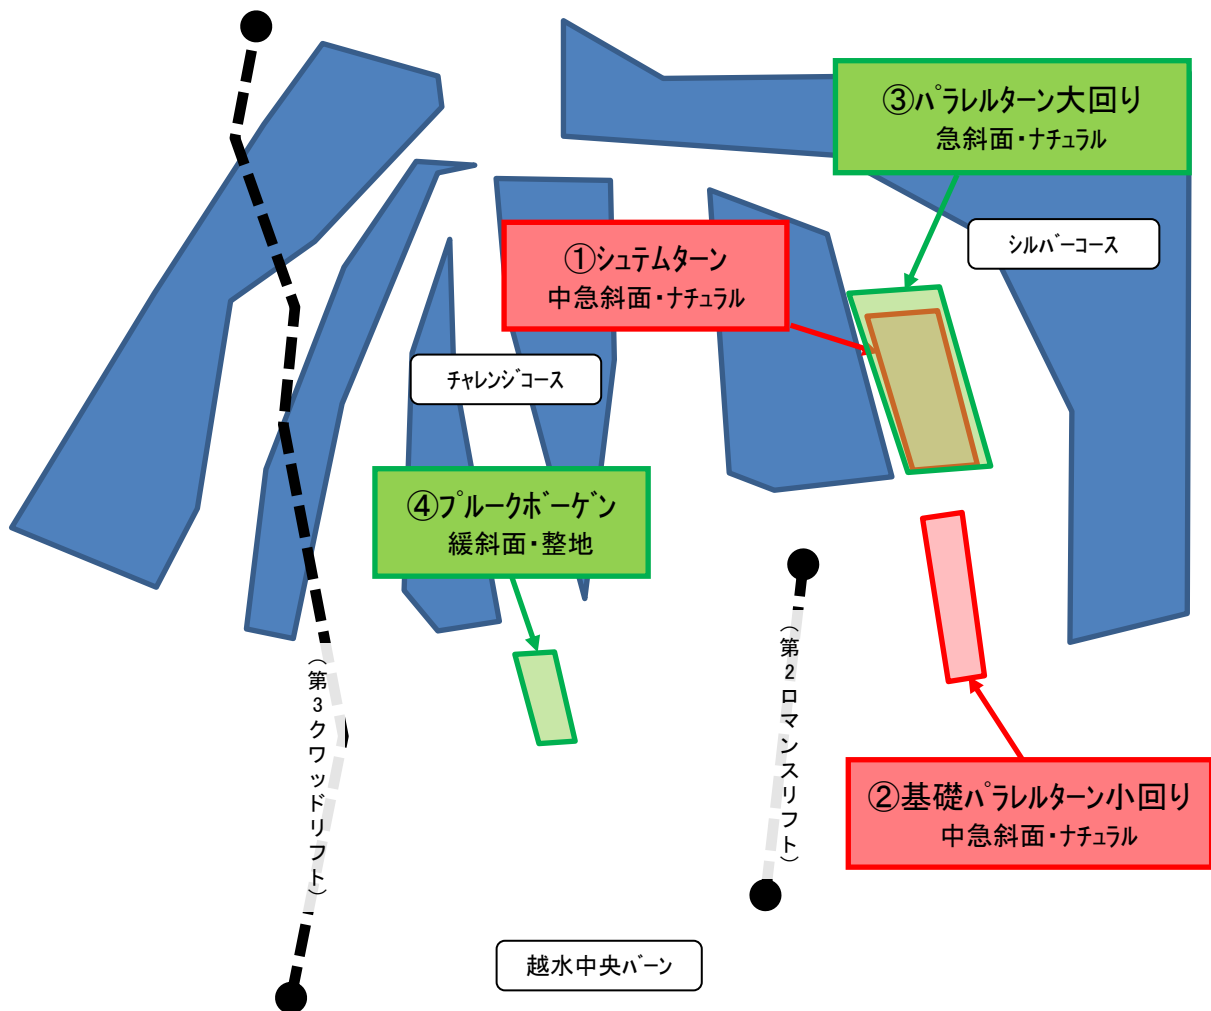

埼玉県スキー連盟主管
2020年度
準指導員検定会
実技テスト種目および使用斜面_1

会場:長野県 戸隠スキー場

【22日(土) 午前】

- 【種目】
- ①シュテムターン
 - ②基礎パラレルターン小回り
 - ③パラレルターン大回り
 - ④プルークボーゲン

注①:使用するエリアは目安です。

注②:やむを得ない理由により斜面を変更する場合があります。詳細は本部宿舎(戸隠高原ホテル)の公式掲示を確認のこと。

埼玉県スキー連盟主管
2020年度
準指導員検定会
実技テスト種目および使用斜面_2

会場:長野県 戸隠スキー場

【22日(土) 午後】

- 【種目】
- ⑤横滑りの展開
 - ⑥滑走プルークから基礎平行ターンへの展開
 - ⑦総合滑降・リズム変化
 - ⑧平行ターン小回り

注①:使用するエリアは目安です。

注②:やむを得ない理由により斜面を変更する場合があります。詳細は本部宿舎(戸隠高原ホテル)の公式掲示を確認のこと。