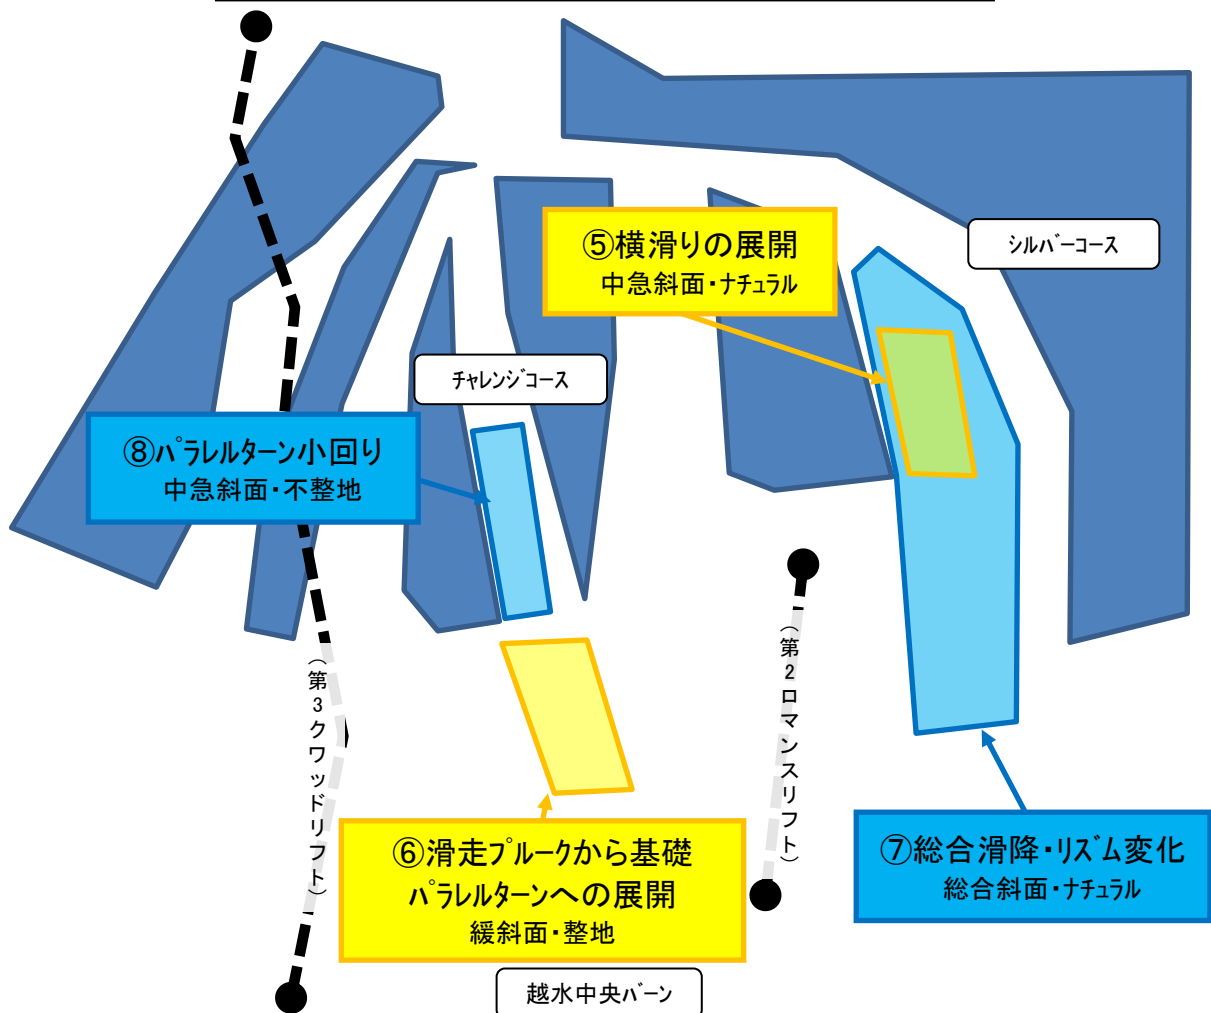

埼玉県スキー連盟主管
2020年度
準指導員検定会
実技テスト種目および使用斜面_1

会場:長野県 戸隠スキー場

【22日(土) 午前】

- 【種目】
- ①シュテムターン
 - ②基礎パラレルターン小回り
 - ③パラレルターン大回り
 - ④プルークボーゲン

注①:使用するエリアは目安です。

注②:やむを得ない理由により斜面を変更する場合があります。詳細は本部宿舎(戸隠高原ホテル)の公式掲示を確認のこと。

埼玉県スキー連盟主管
2020年度
準指導員検定会
実技テスト種目および使用斜面_2

会場:長野県 戸隠スキー場

【22日(土) 午後】

- 【種目】
- ⑤横滑りの展開
 - ⑥滑走プルークから基礎平行ターンへの展開
 - ⑦総合滑降・リズム変化
 - ⑧平行ターン小回り

注①:使用するエリアは目安です。

注②:やむを得ない理由により斜面を変更する場合があります。詳細は本部宿舎(戸隠高原ホテル)の公式掲示を確認のこと。