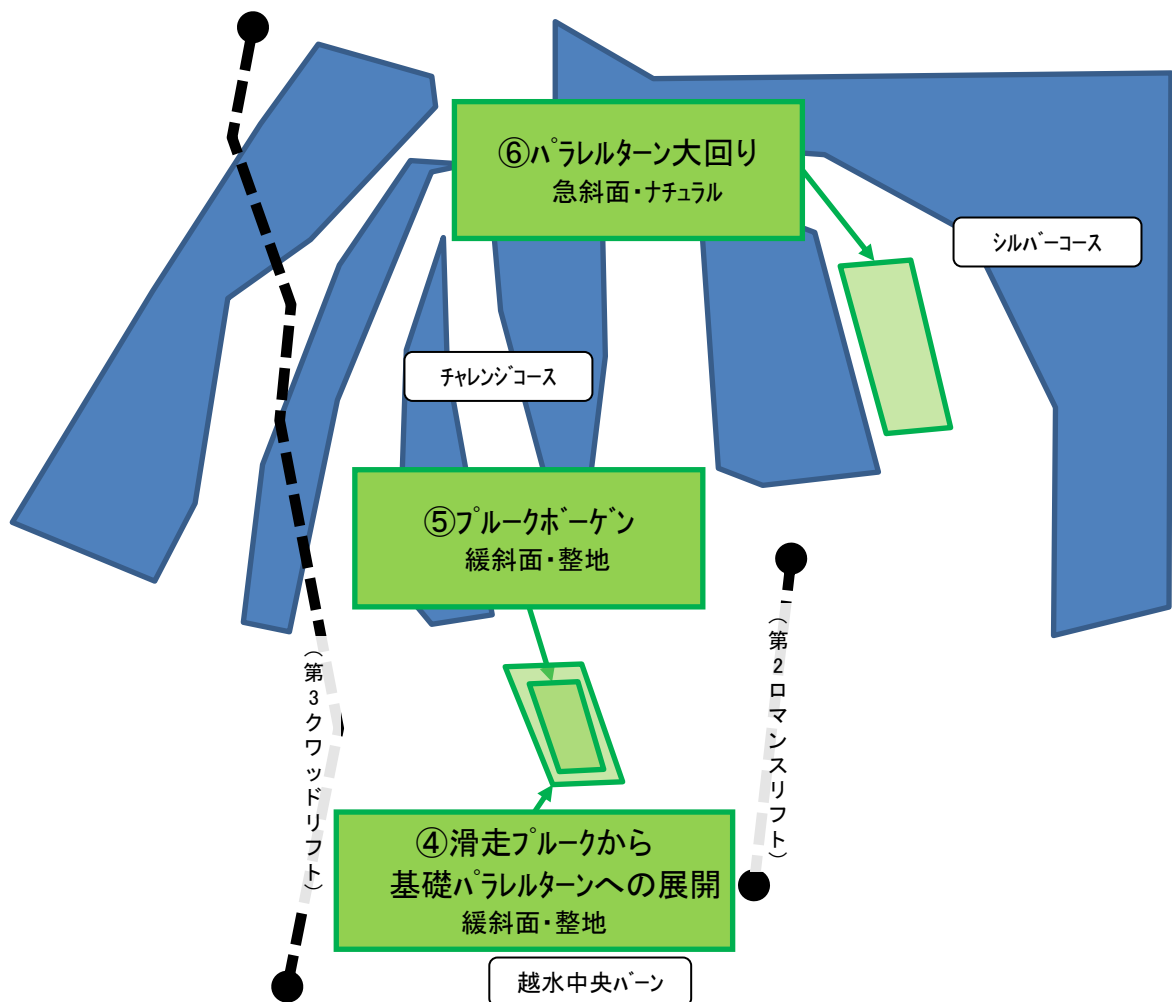

埼玉県スキー連盟主管

2019年度

準指導員検定会

実技テスト種目および使用斜面_2

会場: 長野県 戸隠スキー場

【2日目(23日)(土)_午前】

- 【種目】
- ④滑走プルークから基礎パラレルターンへの展開
 - ⑤プルークボーゲン
 - ⑥パラレルターン大回り

注①: 使用するエリアは目安です。

注②: やむを得ない理由により斜面を変更する場合があります。詳細は本部宿舎(戸隠高原ホテル)の公式掲示を確認のこと。